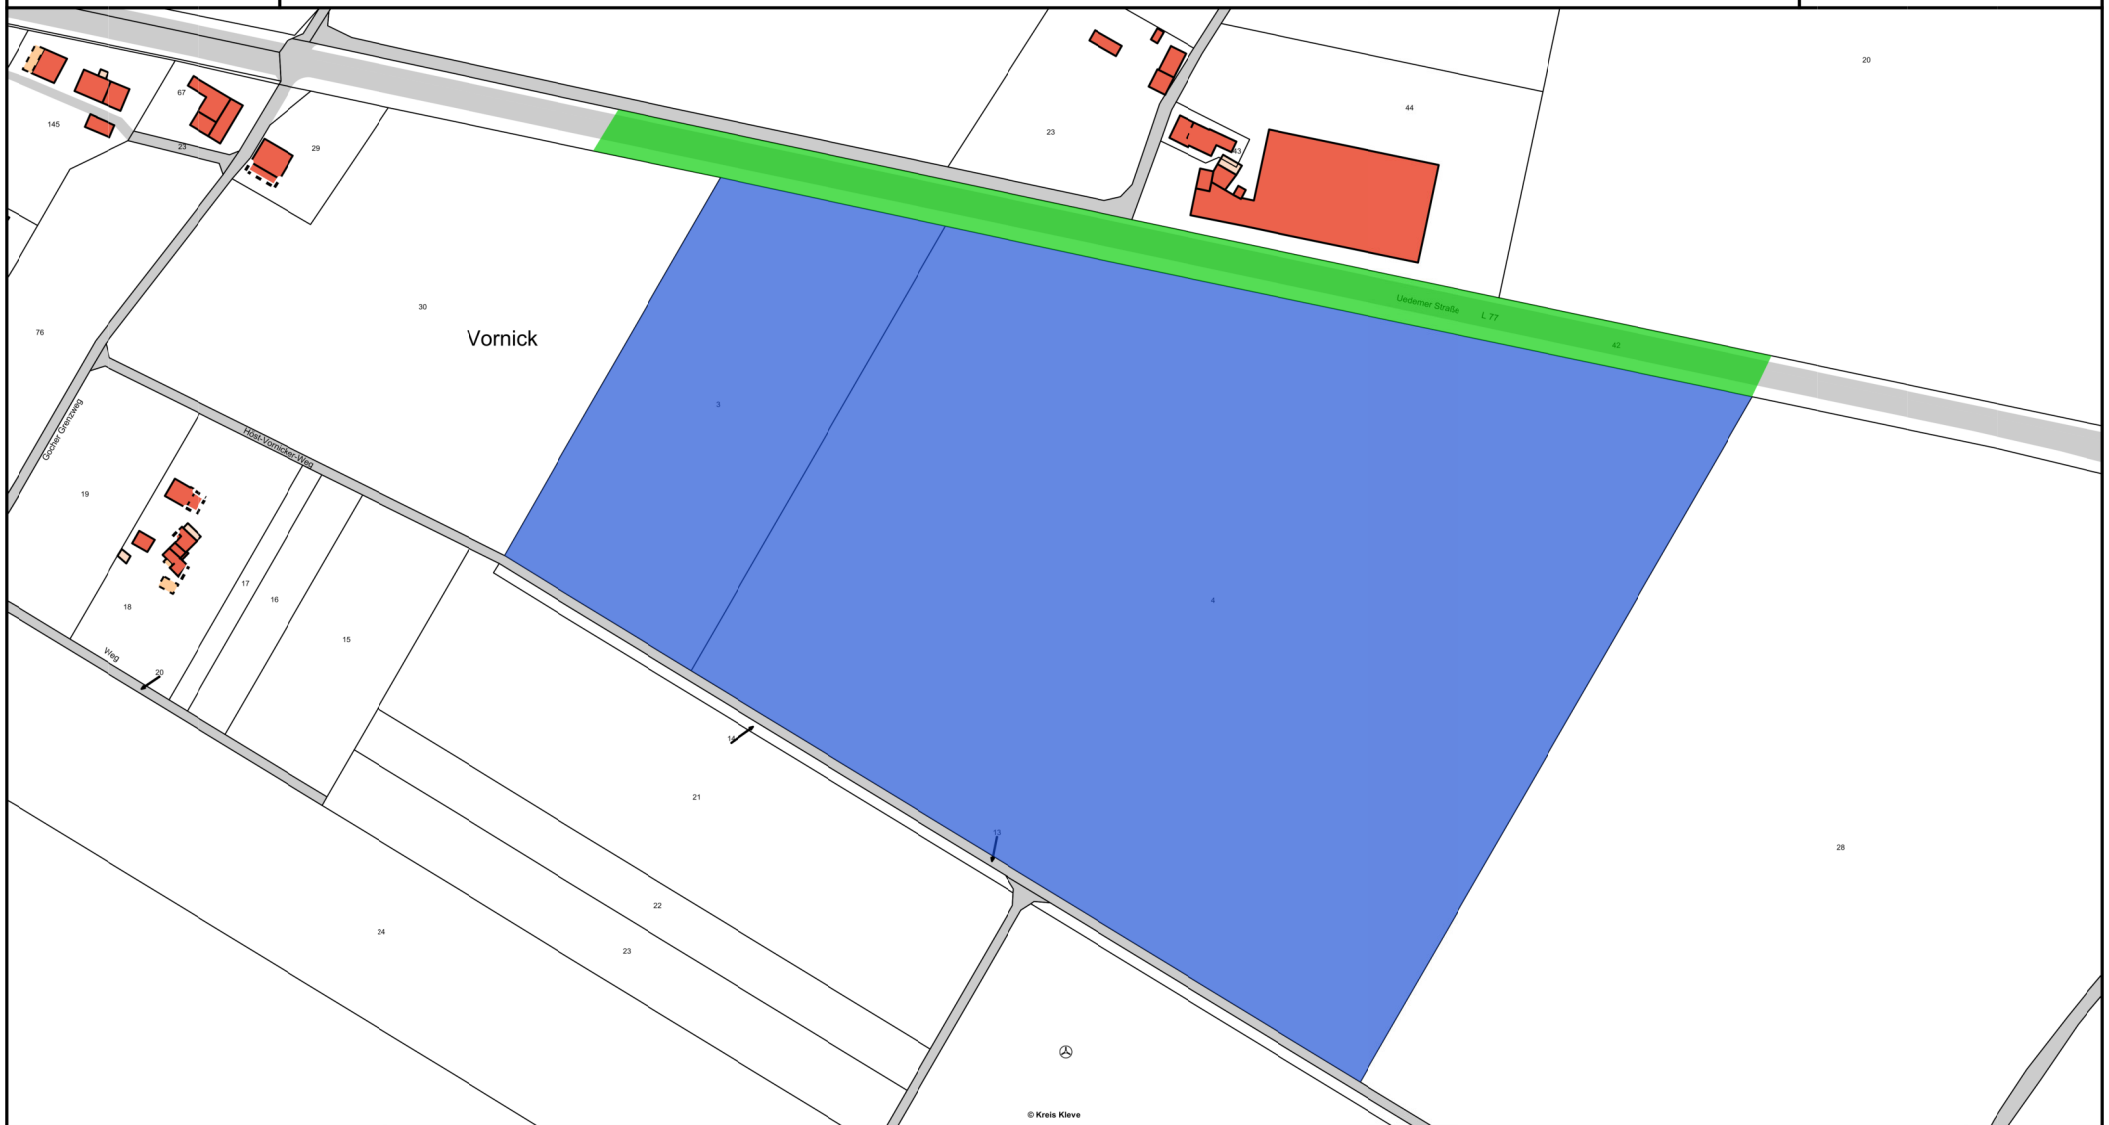

Bebauungsplan Nr. 3 GeWeGo  
Geltungsbereich bisher - blau  
Erweiterung Geltungsbereich - grün

Maßstab 1 : 3.500